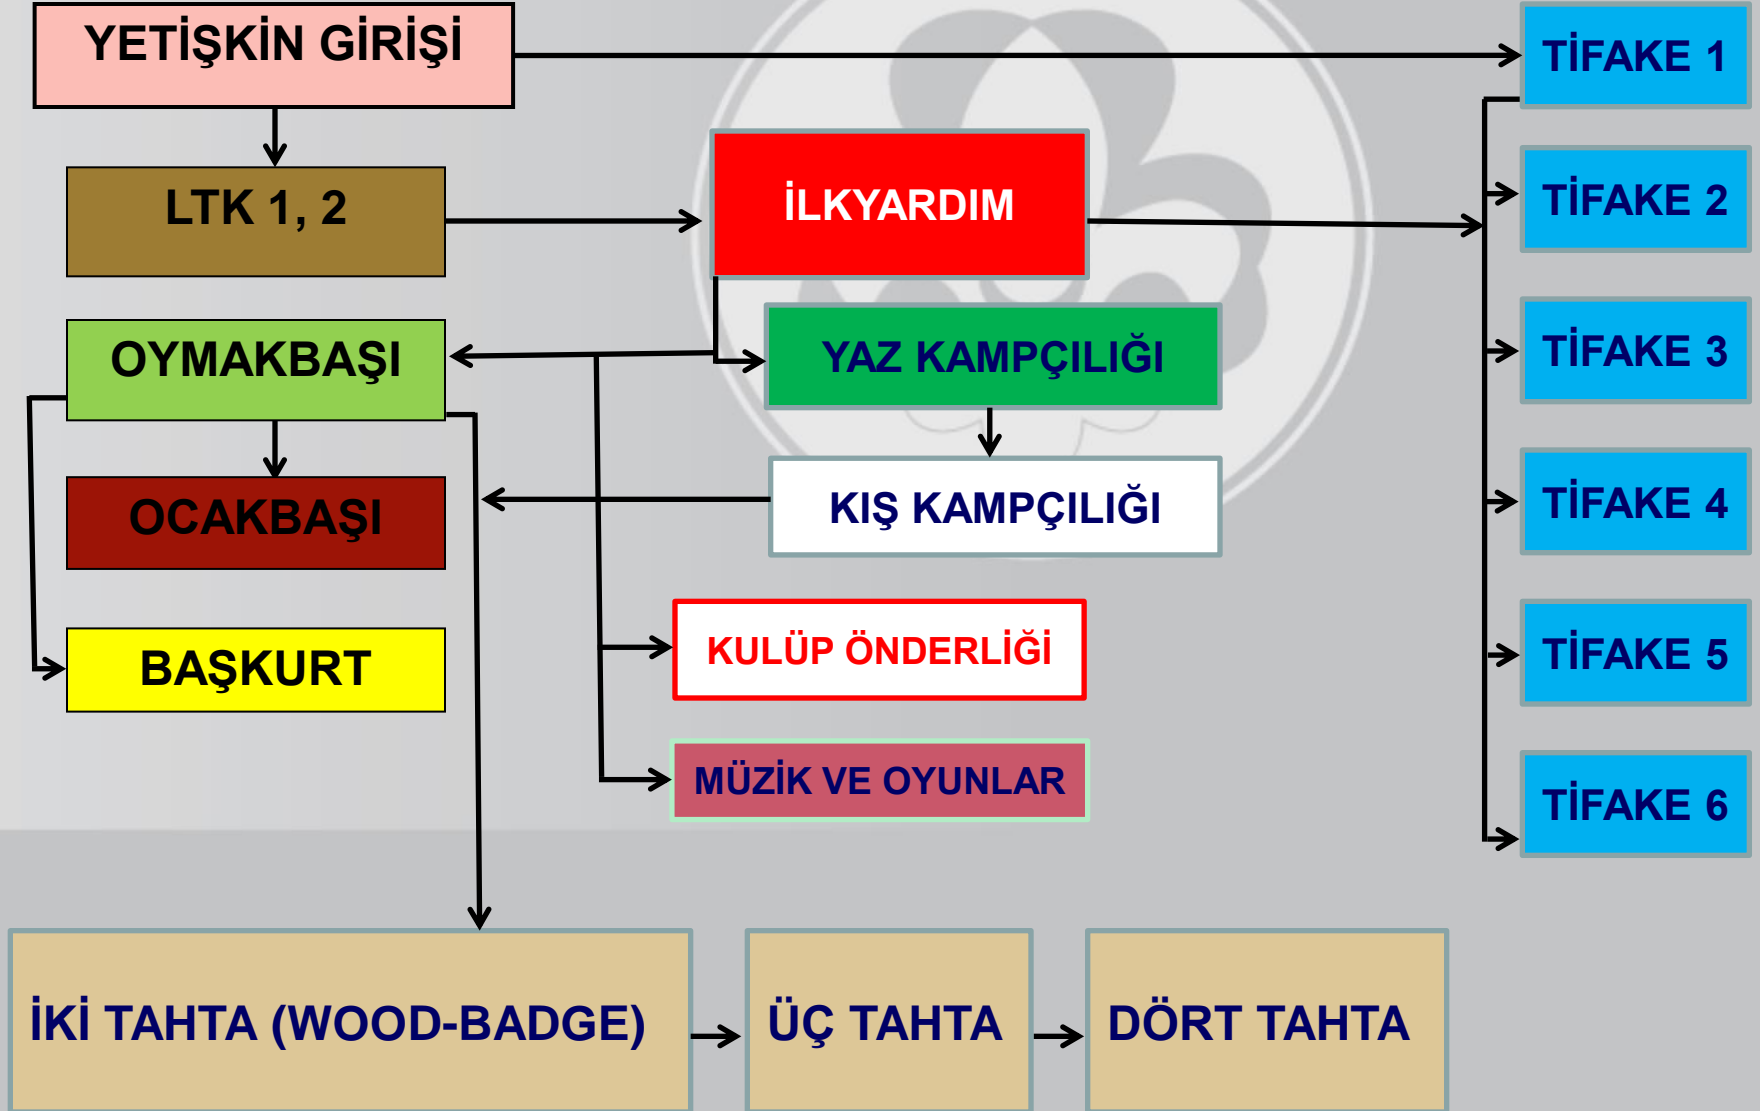

EĞİTİM UĞRAŞI ALANLARI